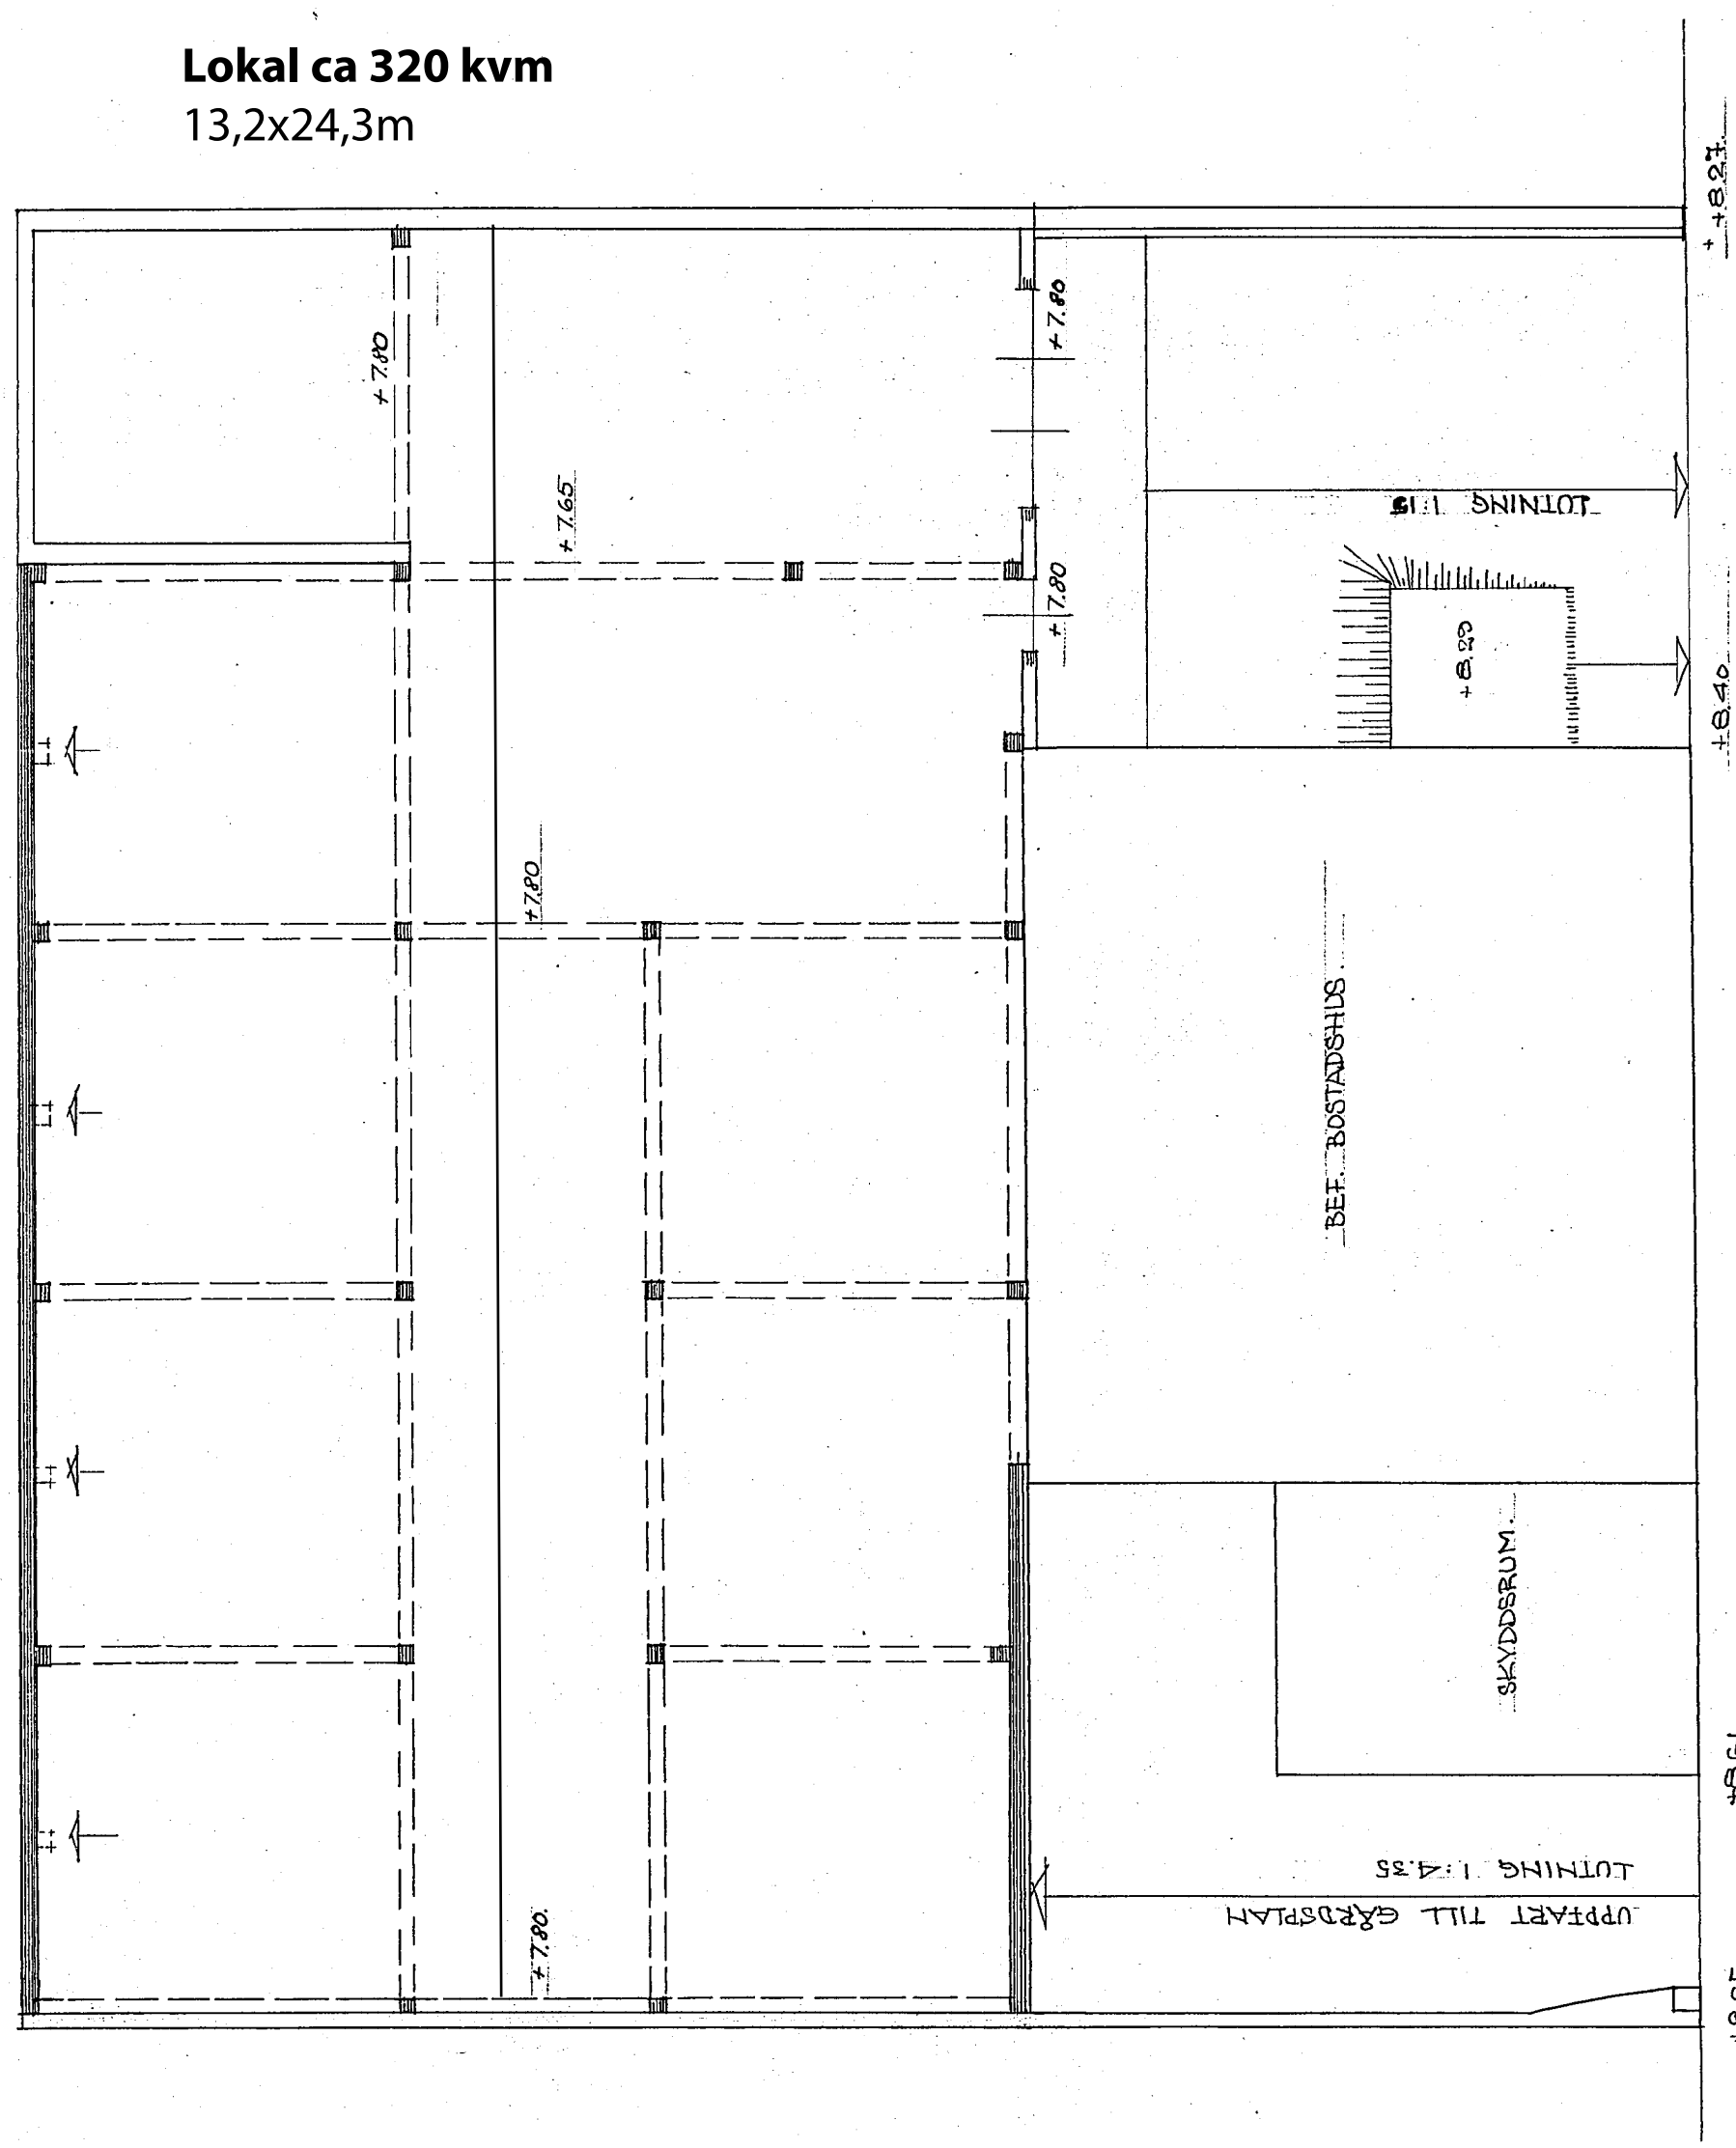

205 19507

249983

Lokal ca 320 kvm
13,2x24,3m

GUMSEN NR 28
 ANORDNANDE AV LAGERLOKAL
 LULEÅ 1 AUG. 1951

SIGURD MAGNUSSON
 Per-Eric Eriksberg

SKALA: 1:100
 DM 10 0 1 2 3 4 5 10 15 20 M.