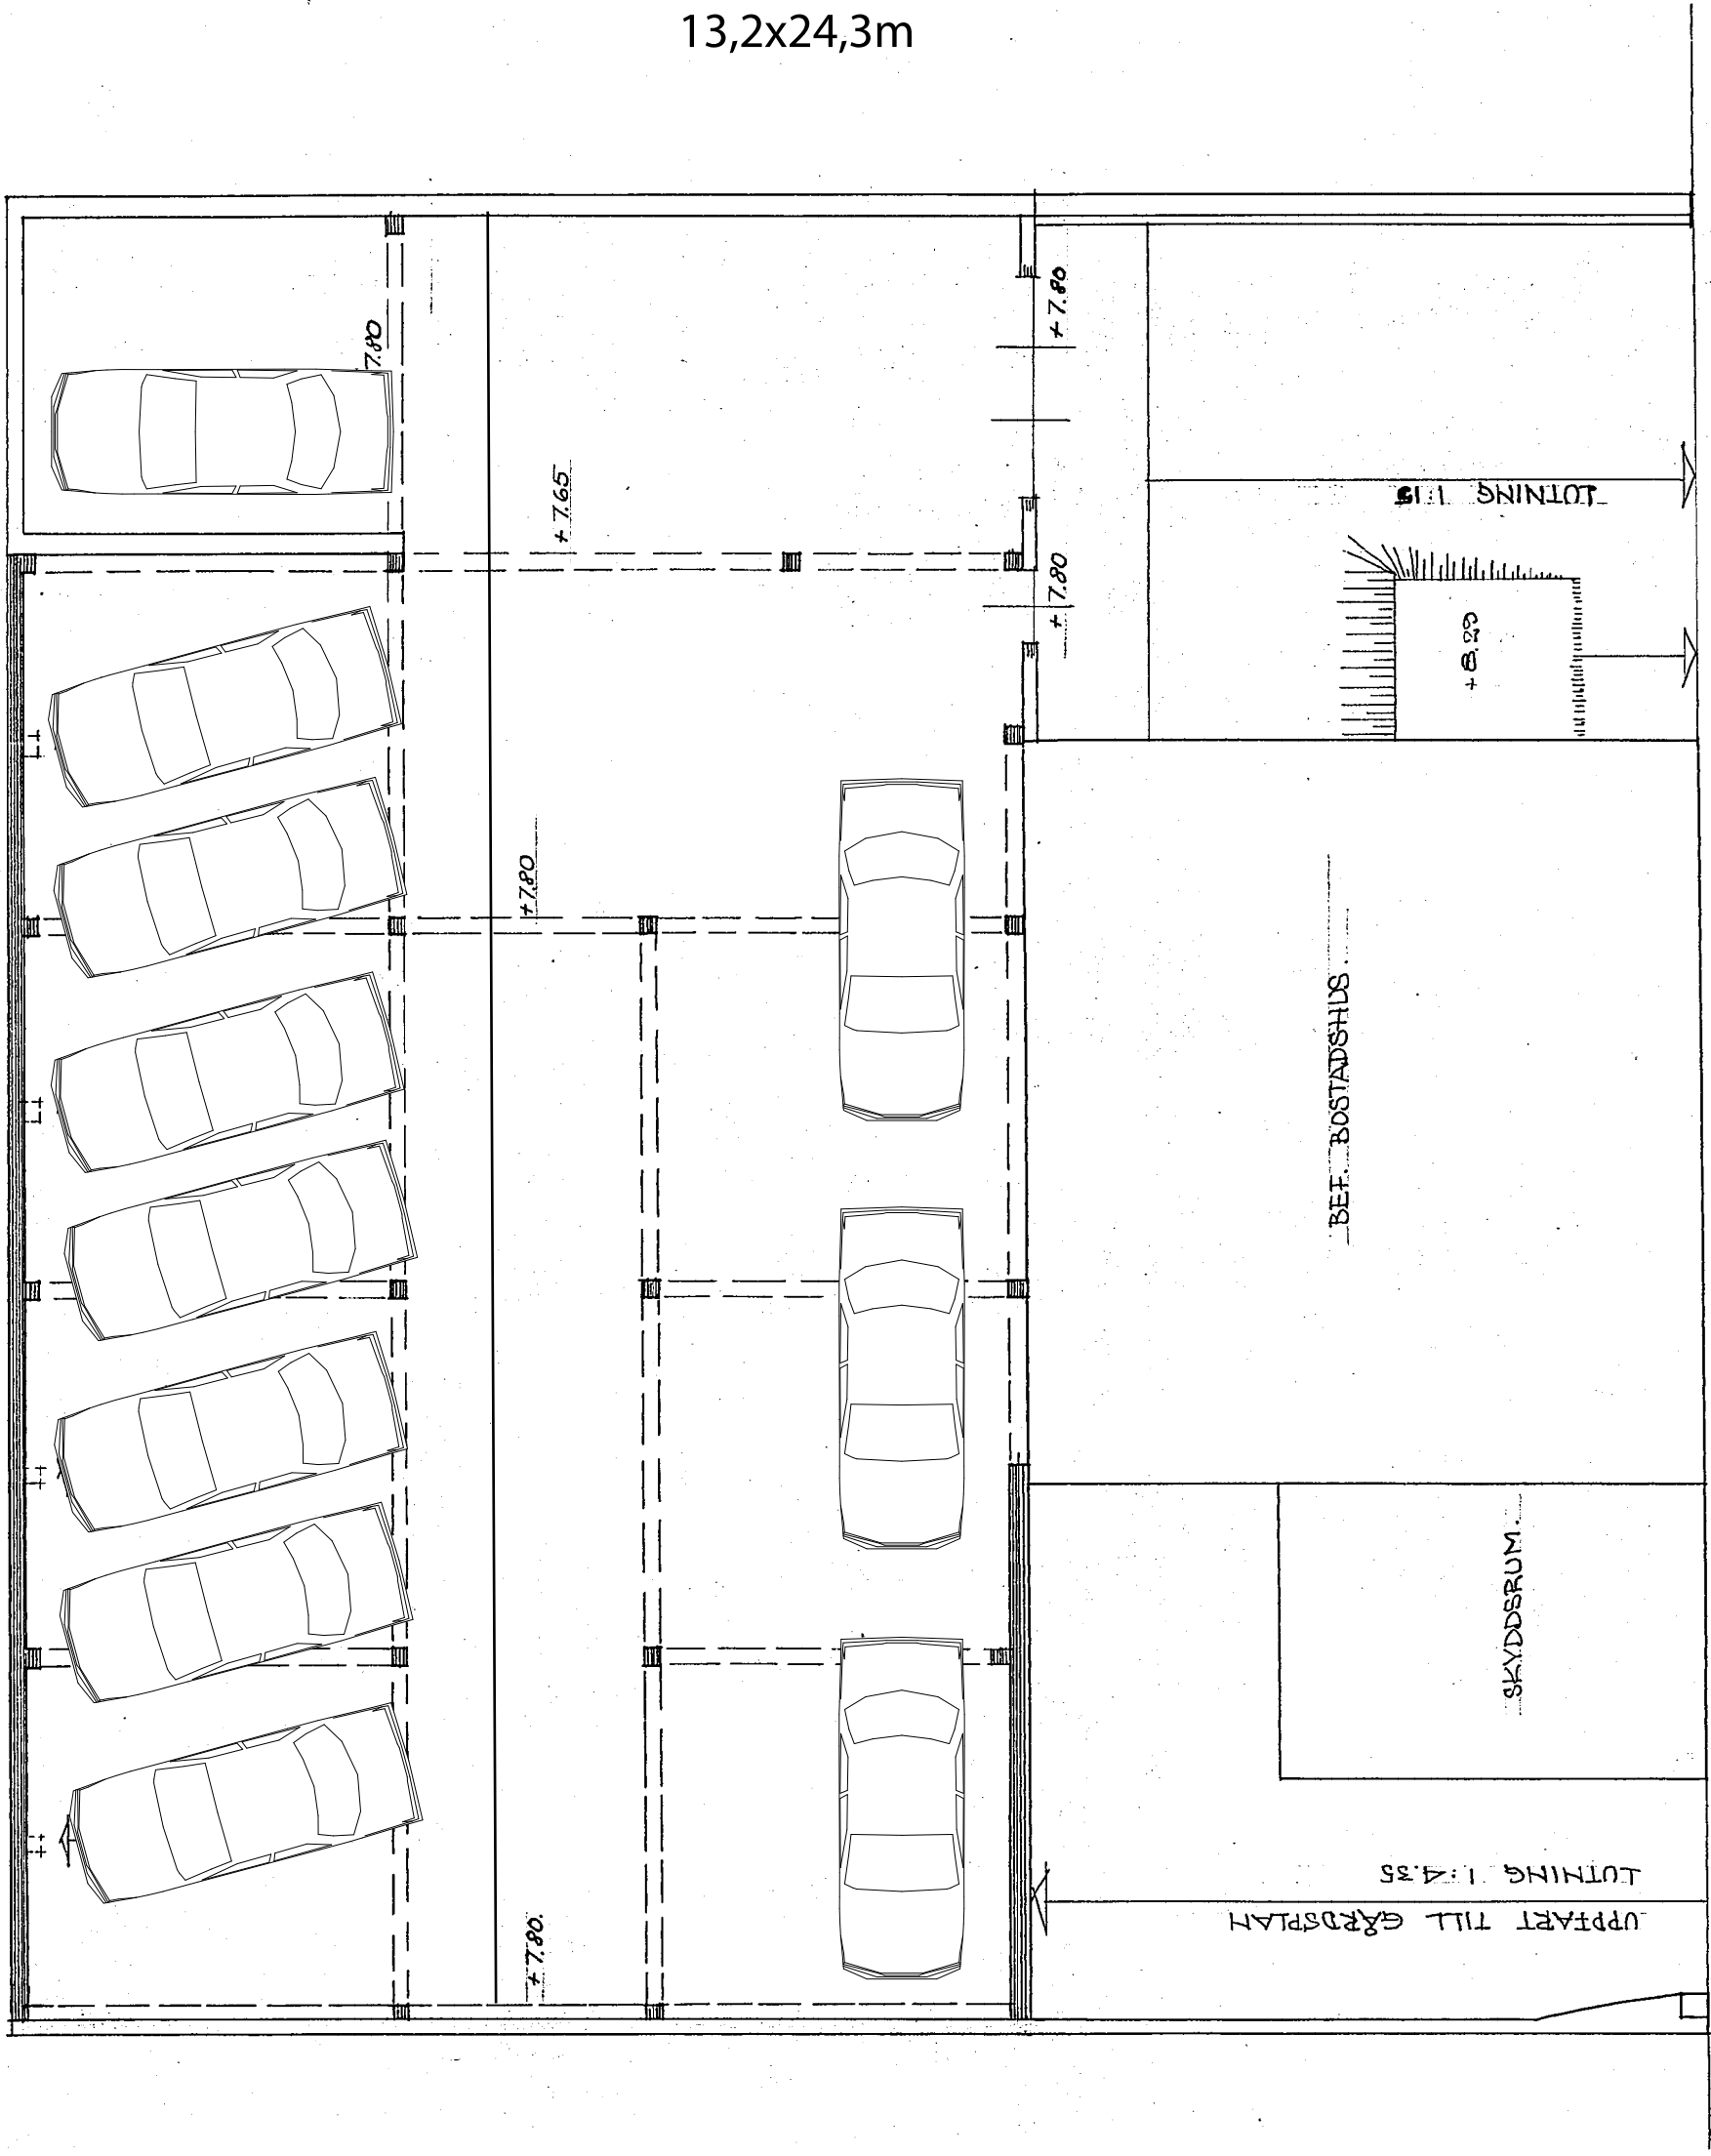

205 19507

249983

ca 320 kvm
13,2x24,3m

+8.65 +8.91 +8.40 +8.20

GUMSEN NR 28
ANVÄRANDE AV LAGERLOKAL
LULEÅ 1 AUG. 1951

SIGURD MAGNUSSON
Per-Eric Eriksberg

SKALA: 1:100
DM 10 0 1 2 3 4 5 10 15 20 M.